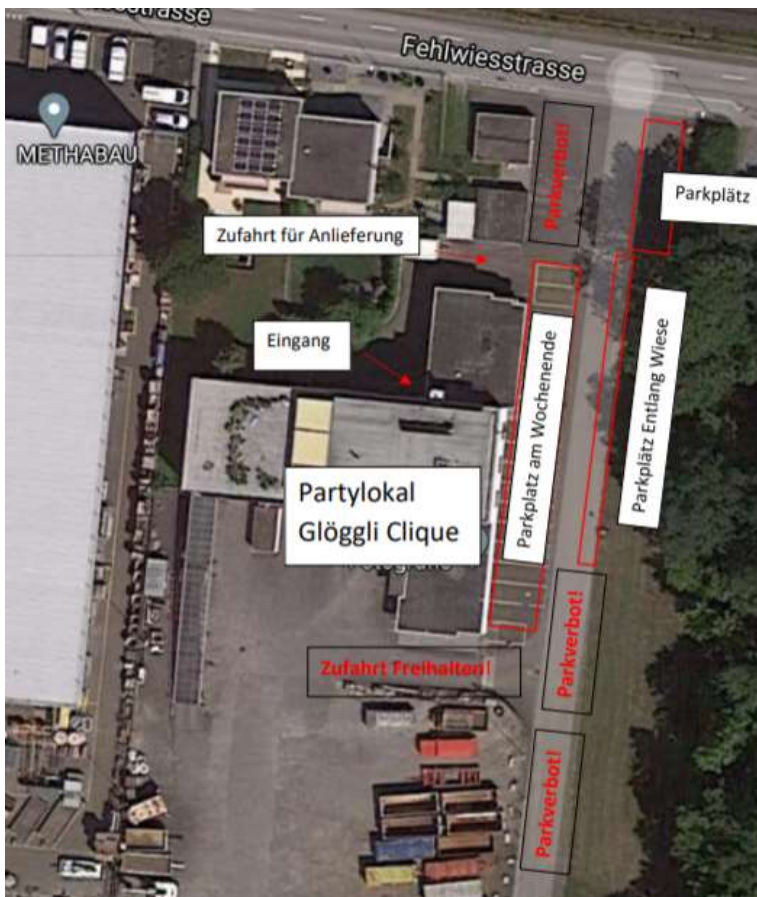

Allgemein Infos

Lage / Adresse

guggenmusik glöggli clique amriswil

Glöggli Partyraum
Fehlwiesstr. 34
8580 Hefenhofen

Von Amriswil
Richtung Salmsach /
ca. 200m nach der
Eugster Frismag AG
rechts abbiegen
(bei Vita-Parcours Leimatwald)

WICHTIG:
Parkverbot einhalten!

Nachtruhe von
22:00 – 7:00 Uhr

Bewährte Adressen wenn du eine Party planst

Getränke:

Brauerei Schützengarten AG
Mittlere Grenzstr. 9
8580 Amriswil
Tel. 071 411 50 50

Partyservice: